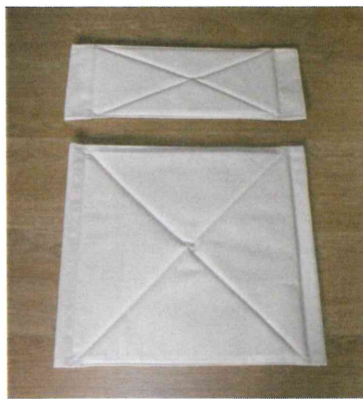

Tipologia di seduta

Seduta in cotone liscio
(registra, montecarlo,
sanremo, jesolo)

Seduta in cotone trapuntato
(registra, montecarlo,
sanremo, jesolo)

Seduta in acrilico con schienale
a cuffia (registra abbattibile)

Seduta in textilene
(tutti i modelli di sedia)

Trama textilene

Seduta trapuntata con schienale
senza asola (cherso)

Seduta tripolina

DIMENSIONI SEDUTE

Regista

Sedile dim. 48 x 42,5 hl cm

Spalliera dim. 50,5 x 18,5 hl cm asola 6 cm

Jesolo

Sedile dim. 53,5 x 44 hl cm

Spalliera dim. 59,5 x 21,5 hl cm

Cherso

Sedile dim. 48,5 x 44 hl cm

Spalliera dim. 50 x 18,5 hl cm

Regista baby

Sedile dim. 25,5 x 27 hl cm

Sedile dim. 46 x 39,5 hl cm

Spalliera 48,5 x 17 hl cm

Tripolina

Tripolina baby