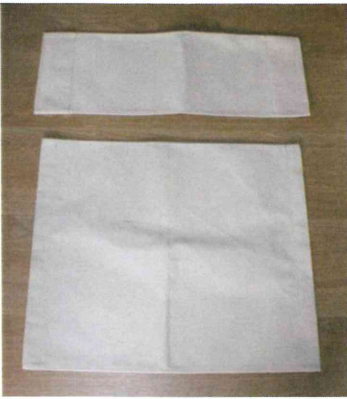

Tipologia di seduta

Seduta in cotone liscio
(registra, montecarlo,
sanremo, jesolo)

Seduta in cotone trapuntato
(registra, montecarlo,
sanremo, jesolo)

Seduta in acrilico con schienale
a cuffia (registra abbattibile)

Seduta in textilene
(tutti i modelli di sedia)

Trama textilene

Seduta trapuntata con schienale
senza asola (cherso)

Seduta tripolina

DIMENSIONI SEDUTE

Regista

Sedile dim. 48 x 42,5 hl cm

Spalliera dim. 50,5 x 18,5 hl cm asola 6 cm

Jesolo

Sedile dim. 53,5 x 44 hl cm

Spalliera dim. 59,5 x 21,5 hl cm

Cherso

Sedile dim. 48,5 x 44 hl cm

Spalliera dim. 50 x 18,5 hl cm

Regista baby

Sedile dim. 25,5 x 27 hl cm

Spalliera dim. 33,5 x 11,5 hl cm

Montecarlo/Sanremo

Sedile dim. 54 x 46 hl cm

Spalliera dim. 60 x 21,5 hl cm asola 7 cm

Regista abbattibile

Sedile dim. 48 x 43 hl cm

Spalliera 54 x 20 hl cm asola 6 cm

Venezia